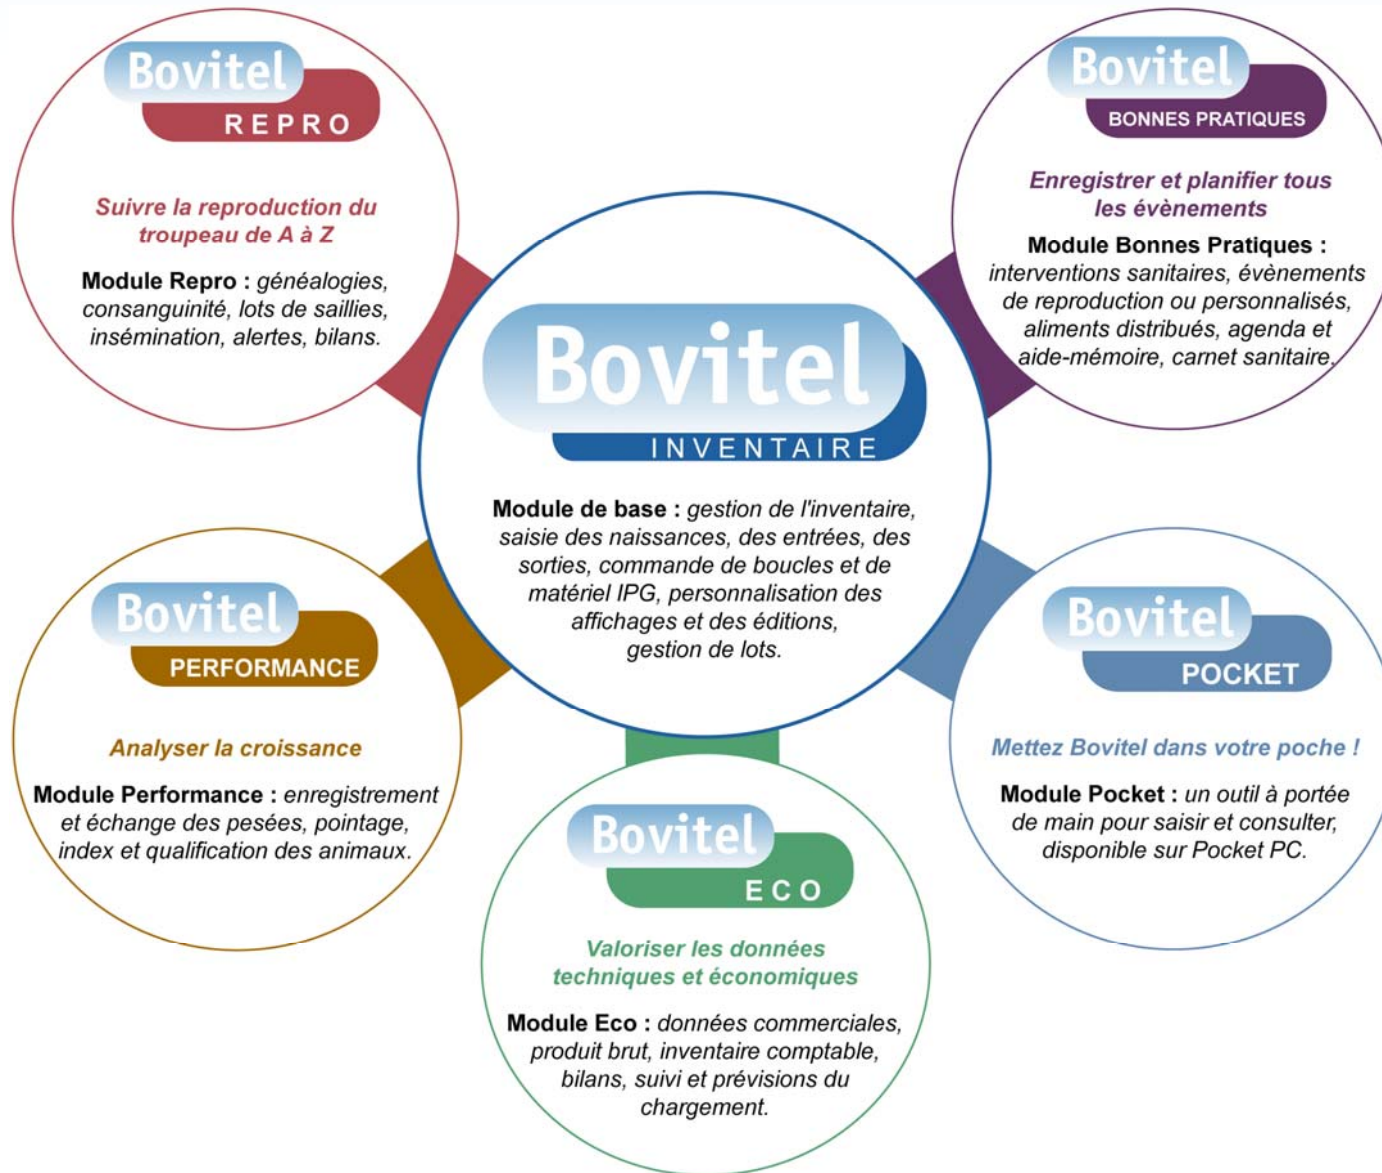

Depuis l'an 2000, ce GAEC familial a fait le choix de s'équiper de Bovitel complet avec son module Pocket afin de gérer son troupeau mixte d'environ 550 bovins.

« Face aux contraintes administratives de plus en plus lourdes et obligatoires, l'informatique est devenue indispensable. BOVITEL est un outil performant de gestion du cheptel. »

Zéro papier

Envoi EDE sécurisé

Suivi animal
par animal

Aide à la décision

Facile d'utilisation, Bovitel répond aux préoccupations des éleveurs bovins : plus de 5 000 éleveurs l'utilisent déjà!
Et vous?

LES NOUVEAUTES

- Un bilan sanitaire pour simplifier vos échanges avec votre vétérinaire.
- Les données du Contrôle Laitier sur la fiche animal.
- Suivi des évolutions de la réglementation : certifications des ascendants, déclarations des IPE.
- Un tout nouveau module Pocket.