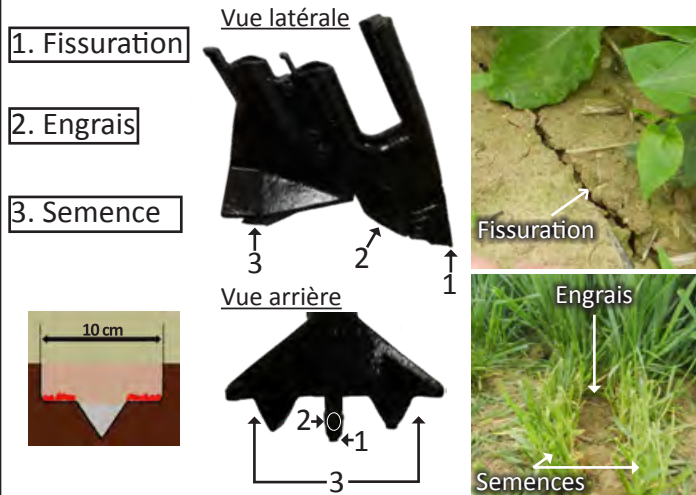

# Disc-O-Sem® 3022 Platinum

Semis en ligne  
avec éléments semeurs à double disques

En un seul passage, cette machine travaille le sol, rappuie et sème en ligne. Elle permet la fertilisation du sol à l'avant puis dépose ensuite la graine par la rampe de semis.

Vue de la parcelle blé semée avec le Disc-O-Sem® 3022 où les lignes de semis sont bien distinctes .

15 cm d'inter-rang.

**M. Sébastien MACOUIN, commercial Central Garage de Vivonne (86).**

«Ces journées m'ont permis de confirmer que le matériel Agrisem est de qualité. Les essais sur les parcelles démontrent des résultats concluants. J'ai apprécié pouvoir observer les derniers modèles. Je serais prêt à participer à l'édition de l'année prochaine.»

## Vibrosem®

Semis en ligne par dents vibrantes

Vue de la parcelle blé semée avec le Vibrosem, les lignes de semis sont distinctes.

15 cm d'inter-rang.

Les dents vibrantes affinent la terre avant le placement de la graine dans un lit de semence homogène.

Le soc du Tri-O-Sem a été conçu spécifiquement pour le semis direct. L'avant permet de fissurer le sol afin de faciliter le passage pour le semis et la fertilisation.