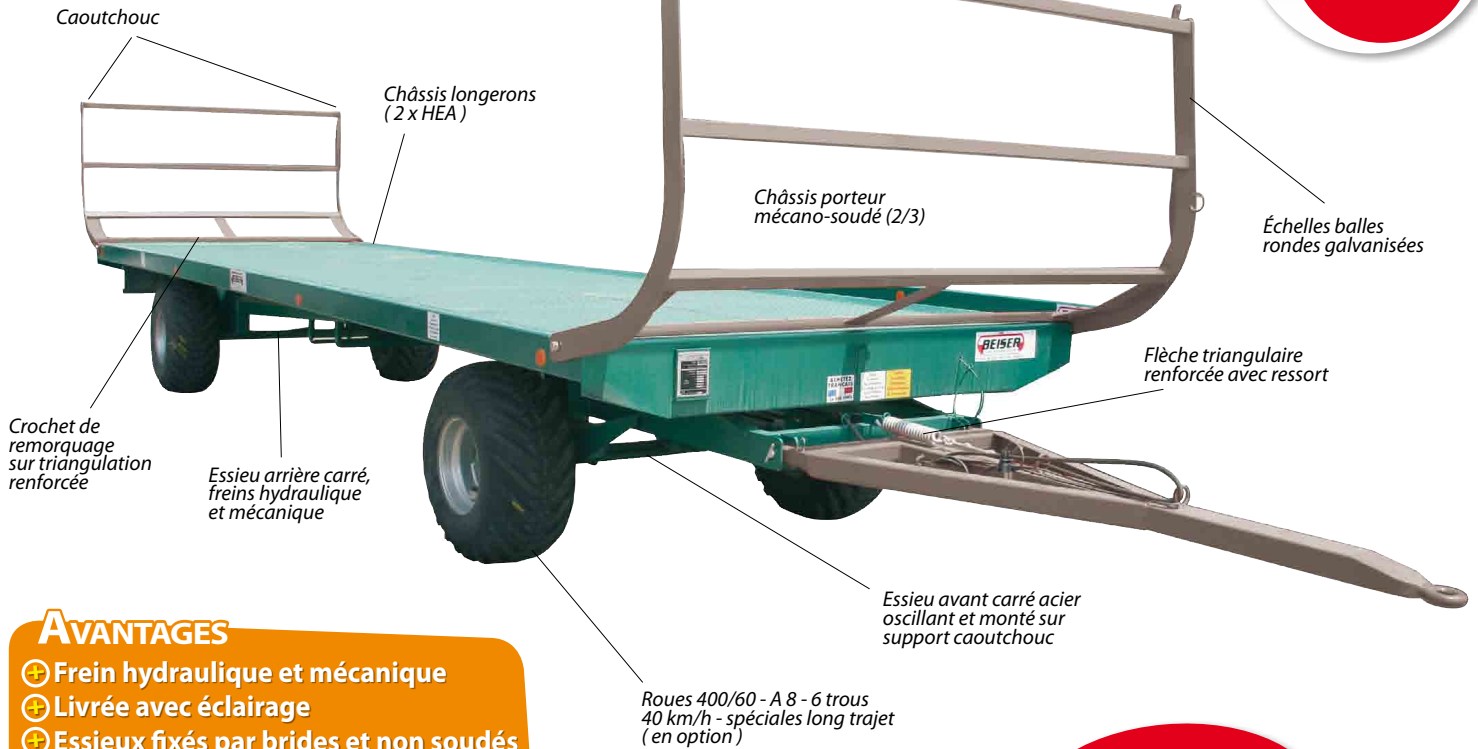

# Remorque en 4 et 6 roues Avec plaque tournante

### PLATEAU AVEC TÔLE ANTIDÉRAPANTE

### AVANTAGES

- ⊕ Frein hydraulique et mécanique
- ⊕ Livrée avec éclairage
- ⊕ Essieux fixés par brides et non soudés
- ⊕ Support de gyrophare
- ⊕ Ressort sur flèche
- ⊕ Crochet arrière (pour 2<sup>ème</sup> remorque)
- ⊕ Échelle pour balle ronde