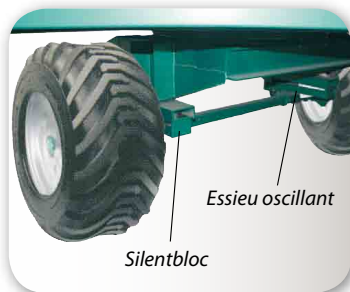

## TRANSPORT

Version 6 roues  
10 et 12 m

Support gyrophare

Crochet  
de remorquage Treuil  
pour sangle

Plaque tournante :  
Tourelle style routière  
sur roulement à billes  
avec graisseur

Essieu oscillant  
Silentbloc