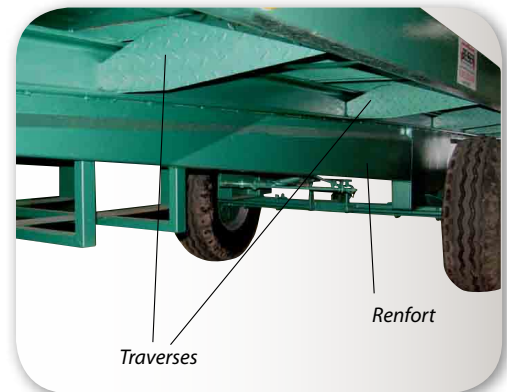

## TRANSPORT

Version 6 roues  
10 et 12 m

Support gyrophare

Crochet  
de remorquage Treuil  
pour sangle

Plaque tournante :  
Tourelle style routière  
sur roulement à billes  
avec graisseur

Essieu oscillant  
Silentbloc